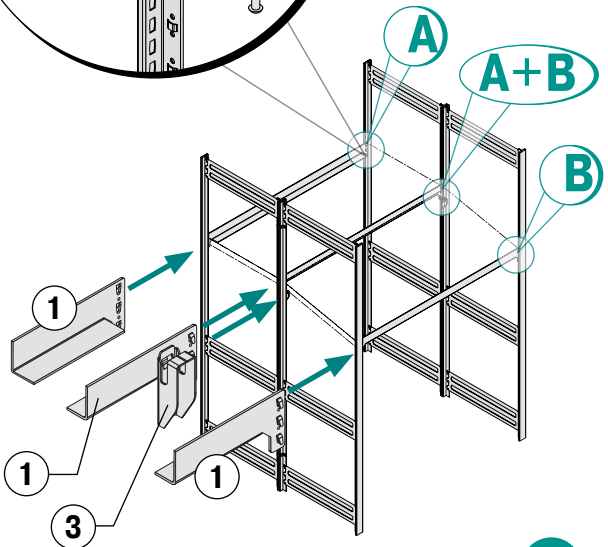

BEREITSTELLREGAL SUPPLY RACKING

BGS/BSS

#12/2023/ ART.-NR.: 15364

DGUV 208-061

max. $H/300$

max. $H/300$

1				2x
2		M5x16 mm DIN EN ISO 4017	8.8	4x
3		Ø5,3 DIN EN ISO 708		4x
4		M5 DIN EN ISO 4032	8	4x

A