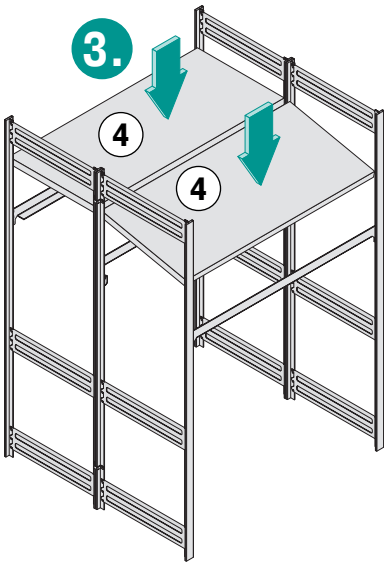

BEREITSTELLREGAL SUPPLY RACKING

BGS/BSS

#12/2023/ ART.-NR.: 15364

DGUV 208-061

max. $H/300$

max. $H/300$

1				2x
2		M5x16 mm DIN EN ISO 4017	8.8	4x
3		Ø5,3 DIN EN ISO 708		4x
4		M5 DIN EN ISO 4032	8	4x

A

A+B

1x

$\varnothing 2,6 \times 26 \text{ mm}$

= 2x

1		3x
2	Ø2,6x20 mm	6x
3		2x
4		2x
5		1x

ø2,6 x 26 mm

= 2x

1		3x
2	Ø2,6x20 mm	8x
3		1x
4		2x
5		1x