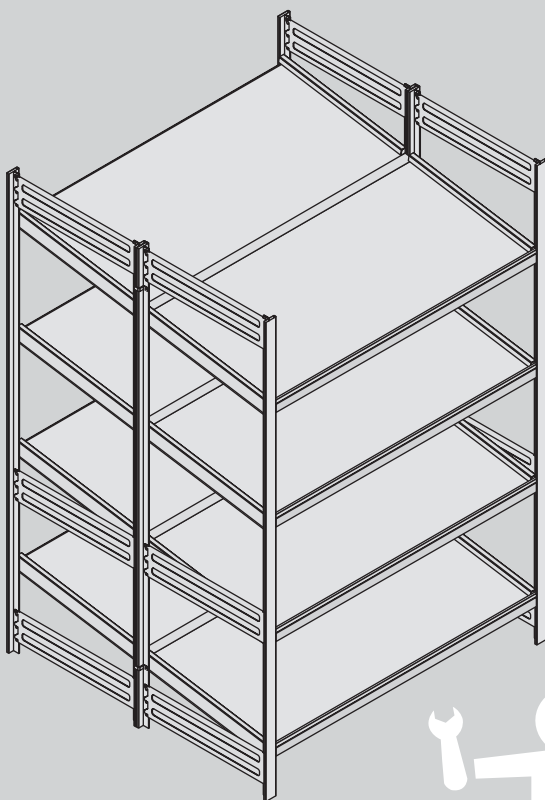

BEREITSTELLREGAL SUPPLY RACKING

BGS/BSS

#12/2023/ ART.-NR.: 15364

DGUV 208-061

max. $H/300$

max. $H/300$

1				2x
2		M5x16 mm DIN EN ISO 4017	8.8	4x
3		Ø5,3 DIN EN ISO 708		4x
4		M5 DIN EN ISO 4032	8	4x

A