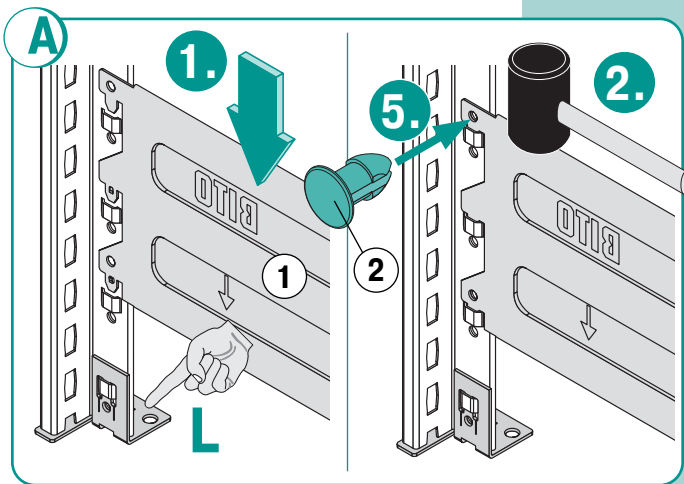

BEREITSTELLREGAL SUPPLY RACKING

BGS/BSS

#12/2023/ ART.-NR.: 15364

DGUV 208-061

max. $H/300$

max. $H/300$

1				2x
2		M5x16 mm DIN EN ISO 4017	8.8	4x
3		Ø5,3 DIN EN ISO 708		4x
4		M5 DIN EN ISO 4032	8	4x

A