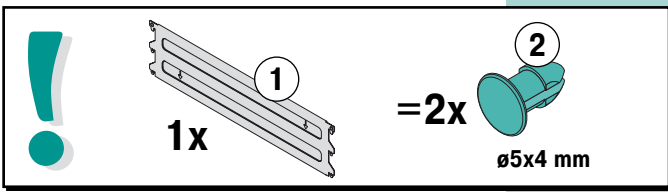

BEREITSTELLREGAL SUPPLY RACKING

BGS/BSS

#12/2023/ ART.-NR.: 15364

DGUV 208-061

max. $H/300$

max. $H/300$

1				2x
2		M5x16 mm DIN EN ISO 4017	8.8	4x
3		Ø5,3 DIN EN ISO 708		4x
4		M5 DIN EN ISO 4032	8	4x

A

A+B

1x

$\varnothing 2,6 \times 26 \text{ mm}$

= 2x

1		3x
2	Ø2,6x20 mm	6x
3		2x
4		2x
5		1x

ø2,6 x 26 mm

= 2x

1		3x
2	Ø2,6x20 mm	8x
3		1x
4		2x
5		1x