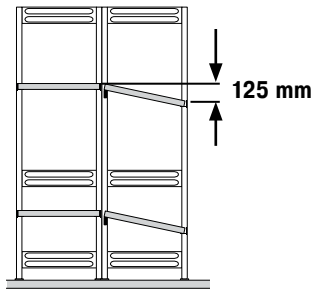

BEREITSTELLREGAL SUPPLY RACKING

BGS/BSS

#12/2023/ ART.-NR.: 15364

DGUV 208-061

max. $H/300$

max. $H/300$

1				2x
2		M5x16 mm DIN EN ISO 4017	8.8	4x
3		Ø5,3 DIN EN ISO 708		4x
4		M5 DIN EN ISO 4032	8	4x

A

A+B

1x

$\varnothing 2,6 \times 26 \text{ mm}$

= 2x

1		3x
2	Ø2,6x20 mm	6x
3		2x
4		2x
5		1x

ø2,6 x 26 mm

= 2x

1		3x
2	Ø2,6x20 mm	8x
3		1x
4		2x
5		1x