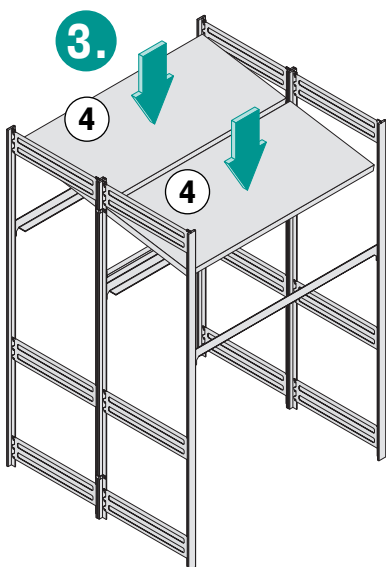

BEREITSTELLREGAL SUPPLY RACKING

BGS/BSS

#12/2023/ ART.-NR.: 15364

DGUV 208-061

max. $H/300$

max. $H/300$

1				2x
2		M5x16 mm DIN EN ISO 4017	8.8	4x
3		Ø5,3 DIN EN ISO 708		4x
4		M5 DIN EN ISO 4032	8	4x

A

A+B

1x

$\varnothing 2,6 \times 26 \text{ mm}$

= 2x

1		3x
2	Ø2,6x20 mm	6x
3		2x
4		2x
5		1x

ø2,6 x 26 mm

= 2x

1		3x
2	Ø2,6x20 mm	8x
3		1x
4		2x
5		1x