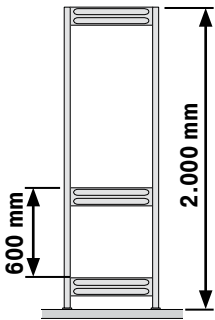

BEREITSTELLREGAL SUPPLY RACKING

BGS/BSS

#12/2023/ ART.-NR.: 15364

DGUV 208-061

max. $H/300$

max. $H/300$

1				2x
2		M5x16 mm DIN EN ISO 4017	8.8	4x
3		Ø5,3 DIN EN ISO 708		4x
4		M5 DIN EN ISO 4032	8	4x

A

A+B

1x

$\varnothing 2,6 \times 26 \text{ mm}$

= 2x

1		3x
2	Ø2,6x20 mm	6x
3		2x
4		2x
5		1x

ø2,6 x 26 mm

= 2x

1		3x
2	Ø2,6x20 mm	8x
3		1x
4		2x
5		1x