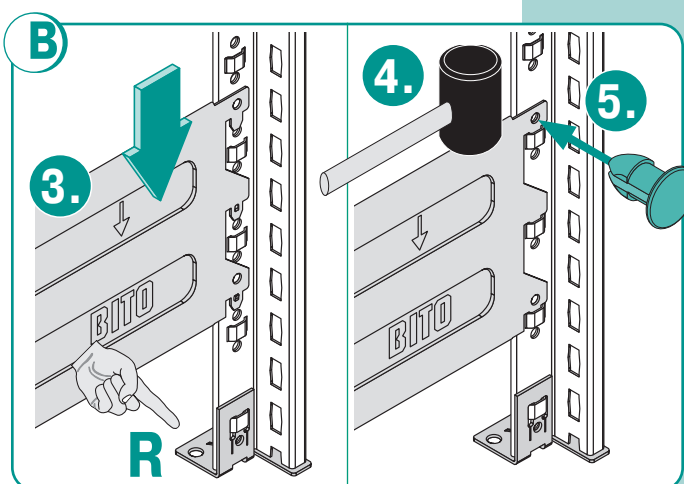

BEREITSTELLREGAL SUPPLY RACKING

BGS/BSS

#12/2023/ ART.-NR.: 15364

DGUV 208-061

max. $H/300$

max. $H/300$

1				2x
2		M5x16 mm DIN EN ISO 4017	8.8	4x
3		Ø5,3 DIN EN ISO 708		4x
4		M5 DIN EN ISO 4032	8	4x

A