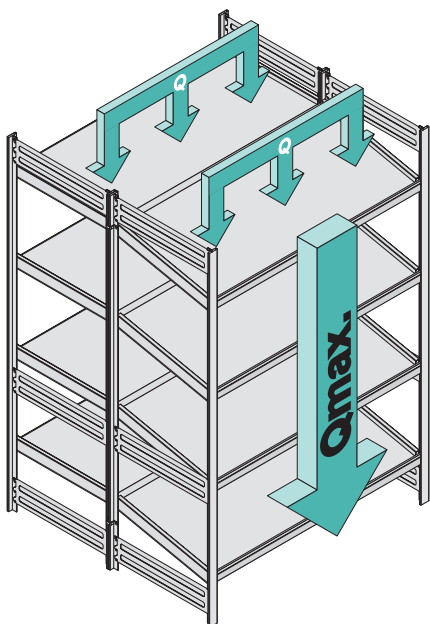

BEREITSTELLREGAL SUPPLY RACKING

BGS/BSS

#12/2023/ ART.-NR.: 15364

DGUV 208-061

max. $H/300$

max. $H/300$

1				2x
2		M5x16 mm DIN EN ISO 4017	8.8	4x
3		Ø5,3 DIN EN ISO 708		4x
4		M5 DIN EN ISO 4032	8	4x

A

A+B

1x

$\varnothing 2,6 \times 26 \text{ mm}$

= 2x

1		3x
2	Ø2,6x20 mm	6x
3		2x
4		2x
5		1x

ø2,6 x 26 mm

= 2x

1		3x
2	Ø2,6x20 mm	8x
3		1x
4		2x
5		1x

BSS

BGS

$Q_{max.} = 2 \times 800 \text{ kg}$

+49 (6753) 122-922

**BITO-LAGERTECHNIK
BITTMANN GMBH**

Obertor 29
D-55590 Meisenheim

Tel. +49 6753 122 - 0
Fax +49 6753 122 - 399

info@bito.com