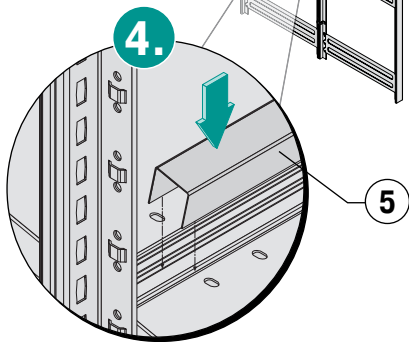

1		3x
2	Ø2,6x20 mm	8x
3		1x
4		2x
5		1x