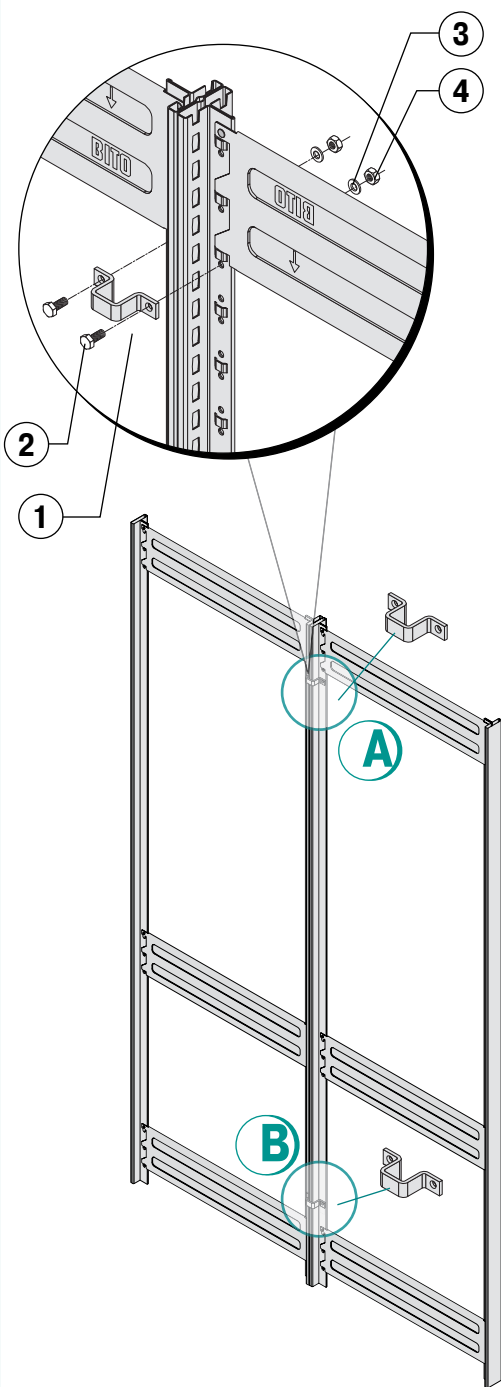

BEREITSTELLREGAL SUPPLY RACKING

BGS/BSS

#12/2023/ ART.-NR.: 15364

DGUV 208-061

max. $H/300$

max. $H/300$

1				2x
2		M5x16 mm DIN EN ISO 4017	8.8	4x
3		Ø5,3 DIN EN ISO 708		4x
4		M5 DIN EN ISO 4032	8	4x

A

A+B

1x

$\varnothing 2,6 \times 26 \text{ mm}$

= 2x

1		3x
2	Ø2,6x20 mm	6x
3		2x
4		2x
5		1x

ø2,6 x 26 mm

= 2x

1		3x
2	Ø2,6x20 mm	8x
3		1x
4		2x
5		1x