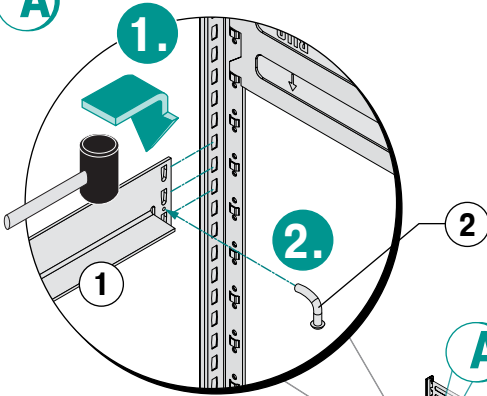

BEREITSTELLREGAL SUPPLY RACKING

BGS/BSS

#12/2023/ ART.-NR.: 15364

DGUV 208-061

max. $H/300$

max. $H/300$

1				2x
2		M5x16 mm DIN EN ISO 4017	8.8	4x
3		Ø5,3 DIN EN ISO 708		4x
4		M5 DIN EN ISO 4032	8	4x

A