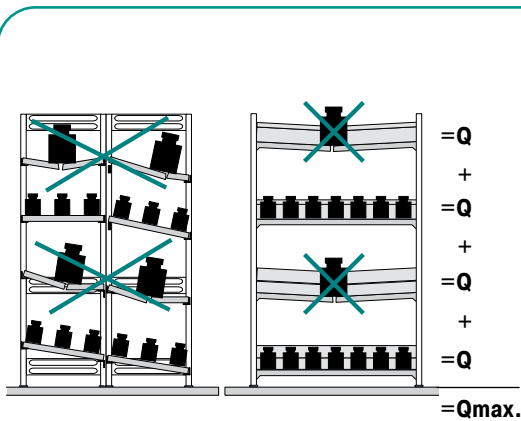

A+B

1x

$\varnothing 2,6 \times 26 \text{ mm}$

= 2x

1		3x
2	Ø2,6x20 mm	6x
3		2x
4		2x
5		1x

ø2,6 x 26 mm

= 2x

1		3x
2	Ø2,6x20 mm	8x
3		1x
4		2x
5		1x

BSS

BGS

$Q_{max.} = 2 \times 800 \text{ kg}$

+49 (6753) 122-922

**BITO-LAGERTECHNIK
BITTMANN GMBH**

Obertor 29
D-55590 Meisenheim

Tel. +49 6753 122 - 0
Fax +49 6753 122 - 399

info@bito.com