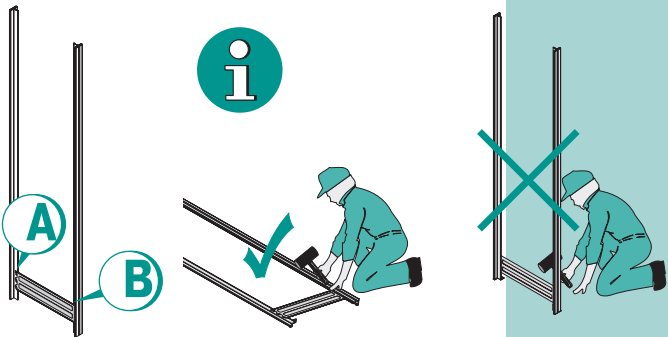

BEREITSTELLREGAL SUPPLY RACKING

BGS/BSS

#12/2023/ ART.-NR.: 15364

DGUV 208-061

max. $H/300$

max. $H/300$

1				2x
2		M5x16 mm DIN EN ISO 4017	8.8	4x
3		Ø5,3 DIN EN ISO 708		4x
4		M5 DIN EN ISO 4032	8	4x

A