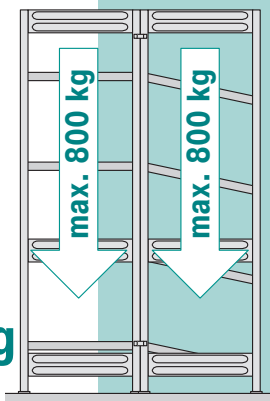

BEREITSTELLREGAL SUPPLY RACKING

BGS/BSS

#12/2023/ ART.-NR.: 15364

DGUV 208-061

max. $H/300$

max. $H/300$

1				2x
2		M5x16 mm DIN EN ISO 4017	8.8	4x
3		Ø5,3 DIN EN ISO 708		4x
4		M5 DIN EN ISO 4032	8	4x

A

A+B

1x

$\varnothing 2,6 \times 26 \text{ mm}$

= 2x

1		3x
2	Ø2,6x20 mm	6x
3		2x
4		2x
5		1x

ø2,6 x 26 mm

= 2x

1		3x
2	Ø2,6x20 mm	8x
3		1x
4		2x
5		1x

BSS

BGS

$Q_{max.} = 2 \times 800 \text{ kg}$

+49 (6753) 122-922

**BITO-LAGERTECHNIK
BITTMANN GMBH**

Obertor 29
D-55590 Meisenheim

Tel. +49 6753 122 - 0
Fax +49 6753 122 - 399

info@bito.com