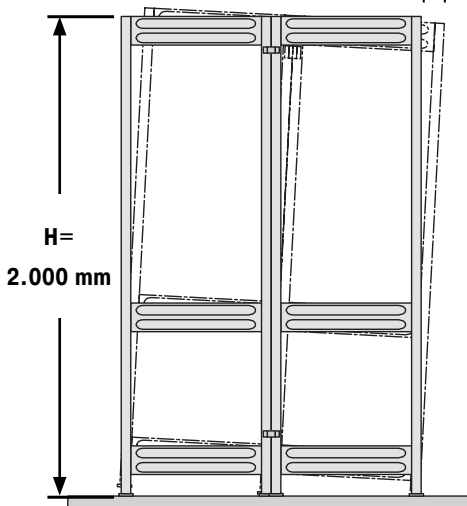

BEREITSTELLREGAL SUPPLY RACKING

BGS/BSS

#12/2023/ ART.-NR.: 15364

DGUV 208-061

max. $H/300$

max. $H/300$

1				2x
2		M5x16 mm DIN EN ISO 4017	8.8	4x
3		Ø5,3 DIN EN ISO 708		4x
4		M5 DIN EN ISO 4032	8	4x

A

A+B

1x

$\varnothing 2,6 \times 26 \text{ mm}$

= 2x

1		3x
2	Ø2,6x20 mm	6x
3		2x
4		2x
5		1x

ø2,6 x 26 mm

= 2x

1		3x
2	Ø2,6x20 mm	8x
3		1x
4		2x
5		1x