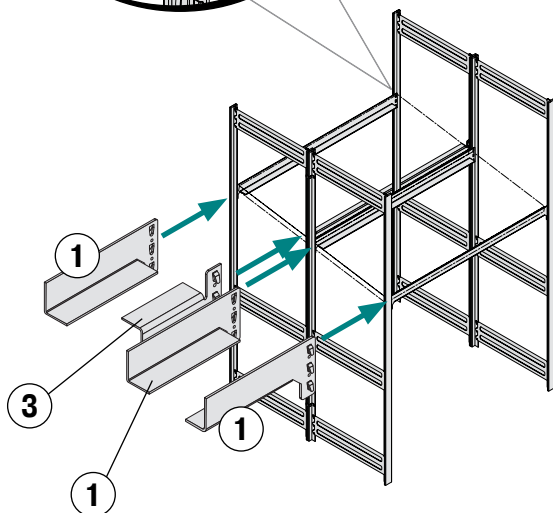

BEREITSTELLREGAL SUPPLY RACKING

BGS/BSS

#12/2023/ ART.-NR.: 15364

DGUV 208-061

max. $H/300$

max. $H/300$

1				2x
2		M5x16 mm DIN EN ISO 4017	8.8	4x
3		Ø5,3 DIN EN ISO 708		4x
4		M5 DIN EN ISO 4032	8	4x

A

A+B

1x

$\varnothing 2,6 \times 26 \text{ mm}$

= 2x

1		3x
2	Ø2,6x20 mm	6x
3		2x
4		2x
5		1x

ø2,6 x 26 mm

= 2x

1		3x
2	Ø2,6x20 mm	8x
3		1x
4		2x
5		1x

BSS

BGS

$Q_{max.} = 2 \times 800 \text{ kg}$

+49 (6753) 122-922

**BITO-LAGERTECHNIK
BITTMANN GMBH**

Obertor 29
D-55590 Meisenheim

Tel. +49 6753 122 - 0
Fax +49 6753 122 - 399

info@bito.com