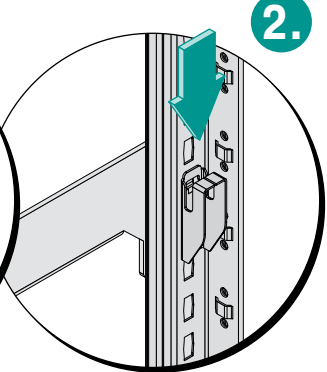

1x

$\varnothing 2,6 \times 26 \text{ mm}$

= 2x