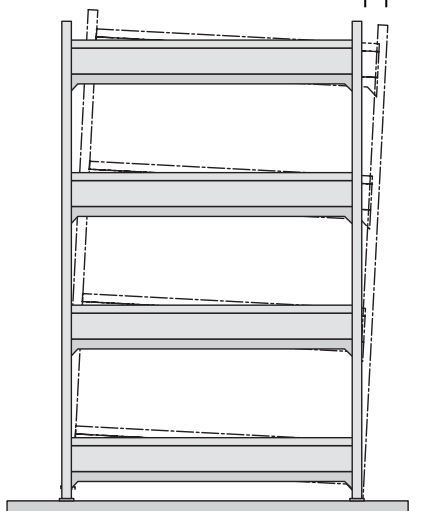

BEREITSTELLREGAL SUPPLY RACKING

BGS/BSS

#12/2023/ ART.-NR.: 15364

DGUV 208-061

max. $H/300$

max. $H/300$

1				2x
2		M5x16 mm DIN EN ISO 4017	8.8	4x
3		Ø5,3 DIN EN ISO 708		4x
4		M5 DIN EN ISO 4032	8	4x

A

A+B

1x

$\varnothing 2,6 \times 26 \text{ mm}$

= 2x

1		3x
2	Ø2,6x20 mm	6x
3		2x
4		2x
5		1x

ø2,6 x 26 mm

= 2x

1		3x
2	Ø2,6x20 mm	8x
3		1x
4		2x
5		1x