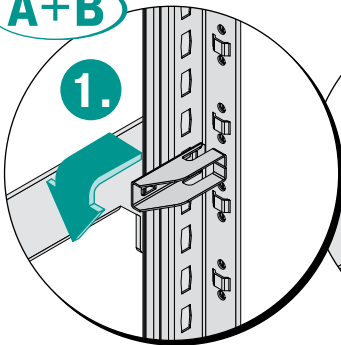

1x

$\varnothing 2,6 \times 26 \text{ mm}$

= 2x