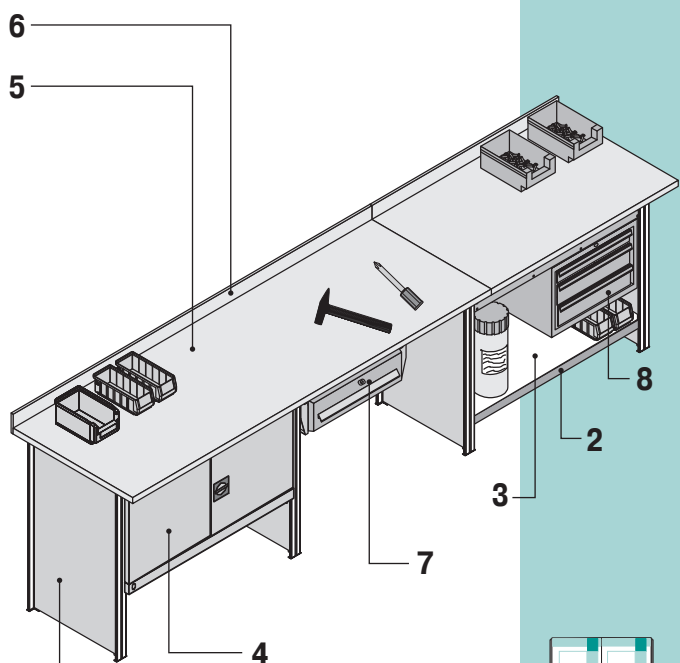

ARBEITSTISCH WORKBENCH

AT

#12/2023/ ART.-NR.: 14998

BITO
LAGERTECHNIK

DGUV 208-061

1

#	
1	4-5
2	6, 10
3	7
4	8-9
5	11-12
6	13
7	13
8	14
9	10

6x

Ø 4,8 x 6,5 mm

i

2.

Ø 4,8 x 6,5 mm

1.

1x

=2x

ø5x4 mm

1	1x
2	4x
3	3x
4	6x
5	1x
6	1x
7	1x
8	1x

2	1x
3	1x
4	4x
5	1x
6	1x
7	2x

1	1x
2	4x

1		68x28x4 mm	2x
2		M6x20 mm DIN 571	4x

1			1x
2		M6x20 mm DIN 571	2x

1			1x
2		M6x20 mm DIN 571	4x

2				2x
3				4x
5		M 8x25 mm DIN EN ISO 4017	8.8	4x
6		M8	8	4x