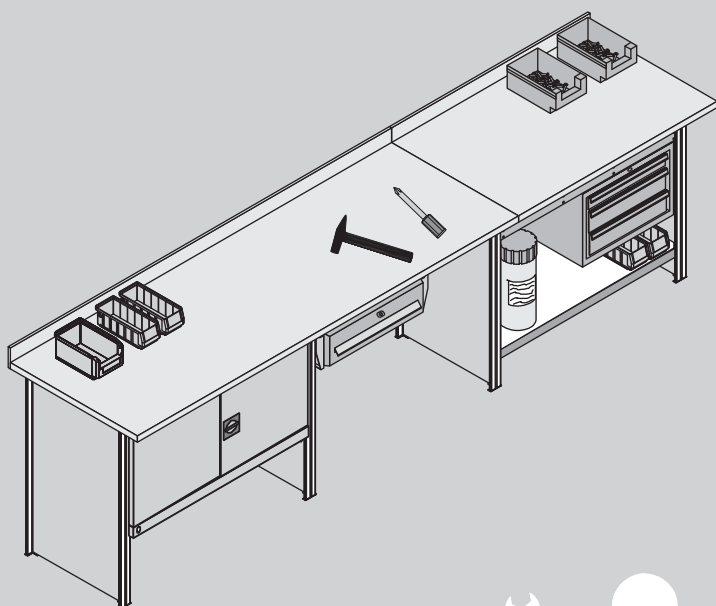

ARBEITSTISCH WORKBENCH

AT

#12/2023/ ART.-NR.: 14998

BITO
LAGERTECHNIK

DGUV 208-061

1

#	
1	4-5
2	6, 10
3	7
4	8-9
5	11-12
6	13
7	13
8	14
9	10

6x

Ø 4,8 x 6,5 mm

i

2.

Ø 4,8 x 6,5 mm

1.

1x

=2x

ø5x4 mm