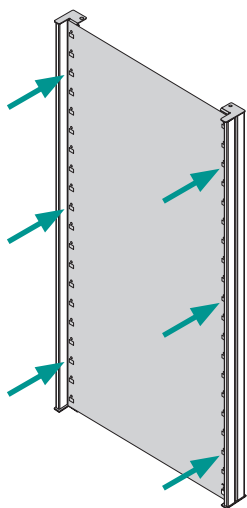

ARBEITSTISCH WORKBENCH

AT

#12/2023/ ART.-NR.: 14998

BITO
LAGERTECHNIK

DGUV 208-061

1

#	
1	4-5
2	6, 10
3	7
4	8-9
5	11-12
6	13
7	13
8	14
9	10

6x

Ø 4,8 x 6,5 mm

i

2.

Ø 4,8 x 6,5 mm

1.

1x

=2x

ø5x4 mm