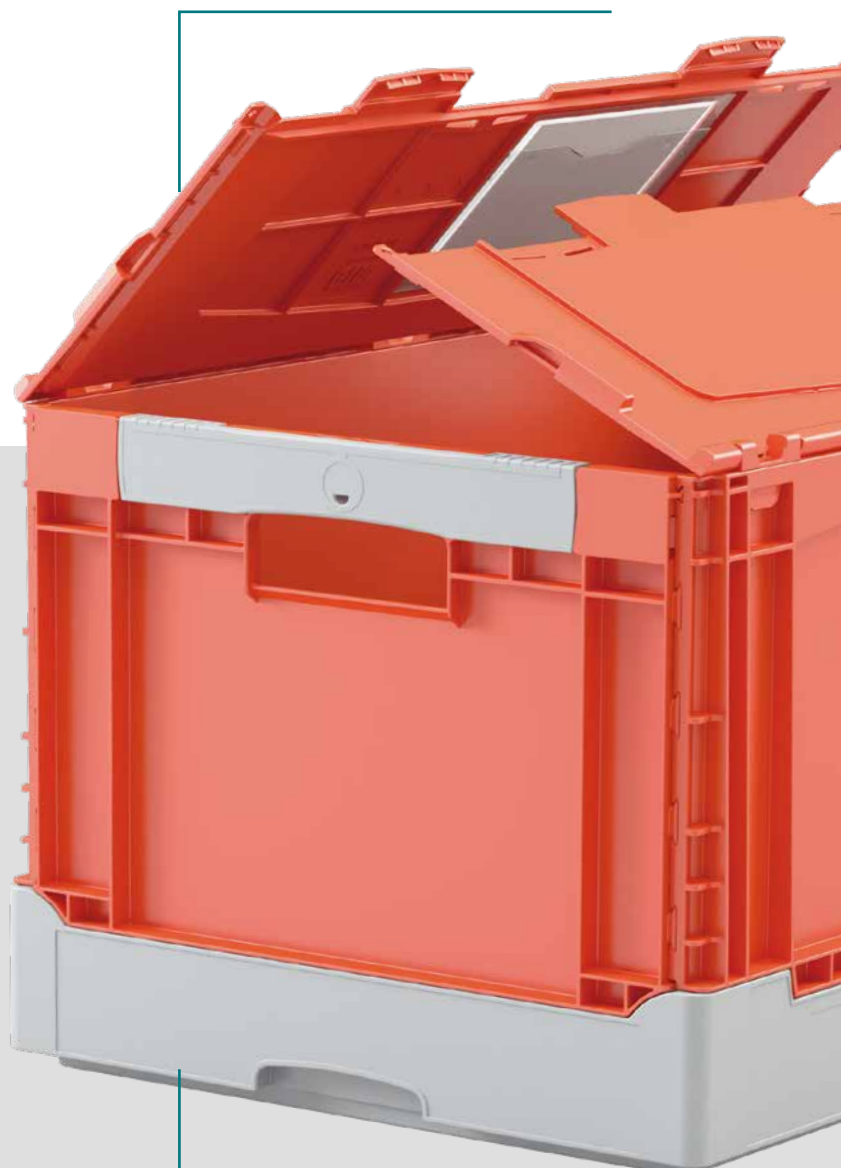

# Vielseitige Klappbox EQ auch für automatisierte Lager

Die **BITO Klappbox EQ** von BITO-Lagertechnik ist als klappbarer Mehrwegbehälter äußerst geräumig, dabei gleichzeitig äußerst platzsparend und sehr belastbar. Er wurde bereits mehrfach für **Funktion und Design ausgezeichnet**. Die volumenreduzierbaren Behälter können im leeren Zustand sehr gut zusammengeklappt verstaut werden. Ihr Volumen kann so um bis zu drei Viertel verringert werden. Sie zeichnen sich durch ein sehr gutes Kosten-Nutzen-Verhältnis aus. Die Kunststoff-Boxen nach Euro-norm sind leicht und dennoch stabil, lassen sich gut reinigen und sind temperaturbeständig.

# Preisgekrönte BITO-Klappbox EQ

- Die BITO Klappbox EQ wurde bereits mehrfach für Funktion und Design ausgezeichnet.
- Die preisgekrönte BITO-Klappbox EQ ist besonders platzsparend (Volumeneinsparung bei Transport und Lagerung im Verhältnis 1:4), robust, ergonomisch, bequem zu tragen.
- Die Box kann zudem in Automatiklagern eingesetzt werden.

## Wippe zum Entriegeln

- Ergonomische Seitenwandentriegelung
- Einfache und schnelle Handhabung ohne Verletzungsgefahr
- In Zusammenarbeit mit führenden Arbeitswissenschaftlern entwickelt

## Schwenkgriff

- Optional
- bequeme Handhabung auch bei geschlossener Seitenwand
- hoher Tragekomfort bei komplett geschlossenen Seitenwänden möglich

Auf Wunsch mit unverlierbarem **Klappdeckel**, der sich sogar verplomben lässt.