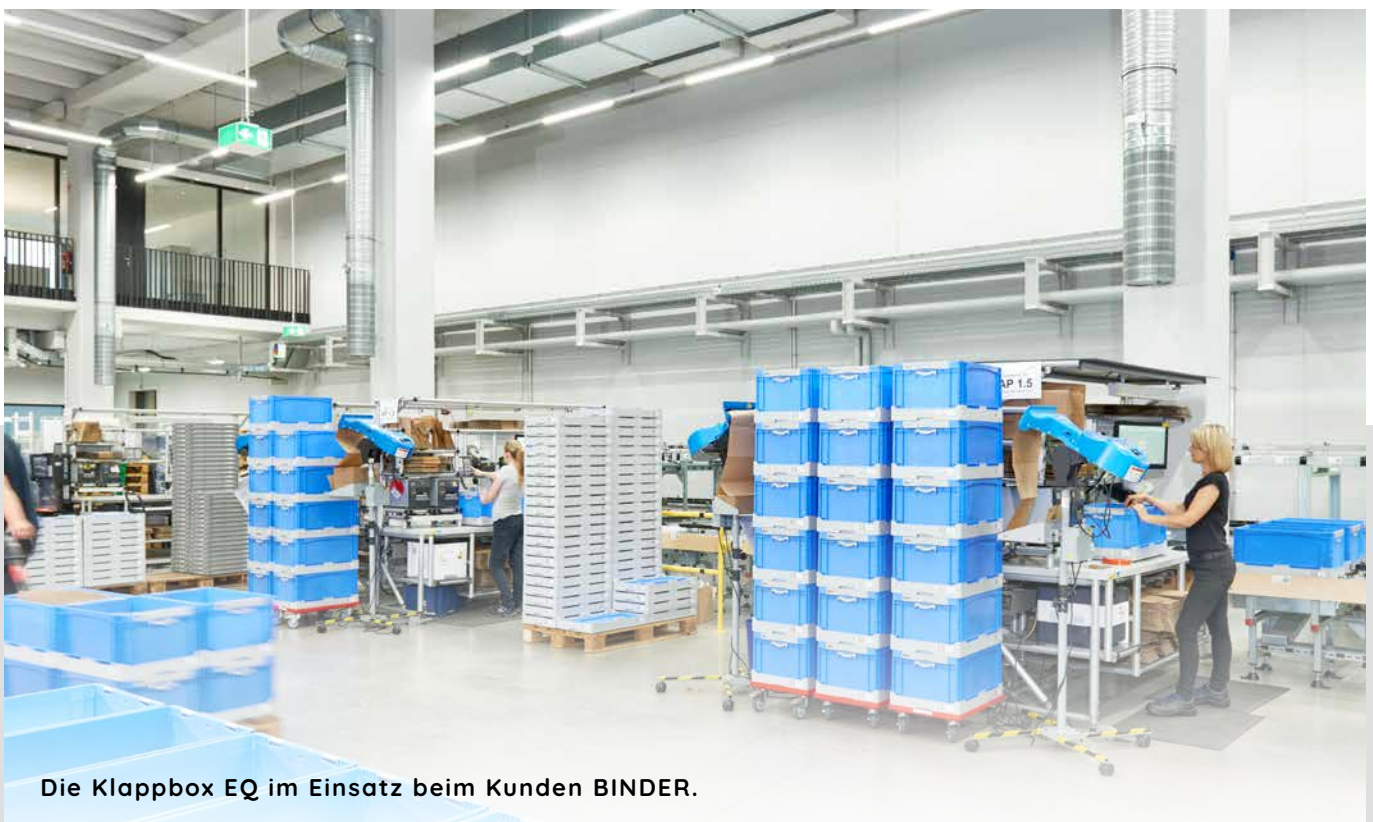

# Vielseitige Klappbox EQ auch für automatisierte Lager

Die **BITO Klappbox EQ** von BITO-Lagertechnik ist als klappbarer Mehrwegbehälter äußerst geräumig, dabei gleichzeitig äußerst platzsparend und sehr belastbar. Er wurde bereits mehrfach für **Funktion und Design ausgezeichnet**. Die volumenreduzierbaren Behälter können im leeren Zustand sehr gut zusammengeklappt verstaut werden. Ihr Volumen kann so um bis zu drei Viertel verringert werden. Sie zeichnen sich durch ein sehr gutes Kosten-Nutzen-Verhältnis aus. Die Kunststoff-Boxen nach Euro-norm sind leicht und dennoch stabil, lassen sich gut reinigen und sind temperaturbeständig.

Wenn Sie eine platzsparende, vielseitig einsetzbare Klappbox benötigen, die sogar in automatisierten Lagern eingesetzt werden kann, dann sprechen Sie jetzt mit einem unserer kompetenten Lager-technikexperten.

Die Klappbox EQ im Einsatz beim Kunden BINDER.

Unsere Klappbox überzeugt:

- ✓ Volumeneinsparung im Verhältnis 1:4 bei Lagerung und Transport der leeren Behälter
- ✓ einfacher und ergonomisch konzipierter Klappmechanismus hebt den EQ vom Wettbewerb ab
- ✓ ergonomische Entriegelung per Wippe – in Zusammenarbeit mit führenden Arbeitswissenschaftlern entwickelt
- ✓ optionaler Liftgriff schwenkt beim Greifen leicht nach außen und ermöglicht ergonomisches Heben, Greifen, Ziehen und Tragen
- ✓ auch im automatisierten Lager einsetzbar, dank verstärkten Ausführungsvarianten mit Rippenboden oder Doppelboden

# Preisgekrönte BITO-Klappbox EQ

- Die BITO Klappbox EQ wurde bereits mehrfach für Funktion und Design ausgezeichnet.
- Die preisgekrönte BITO-Klappbox EQ ist besonders platzsparend (Volumeneinsparung bei Transport und Lagerung im Verhältnis 1:4), robust, ergonomisch, bequem zu tragen.
- Die Box kann zudem in Automatiklagern eingesetzt werden.